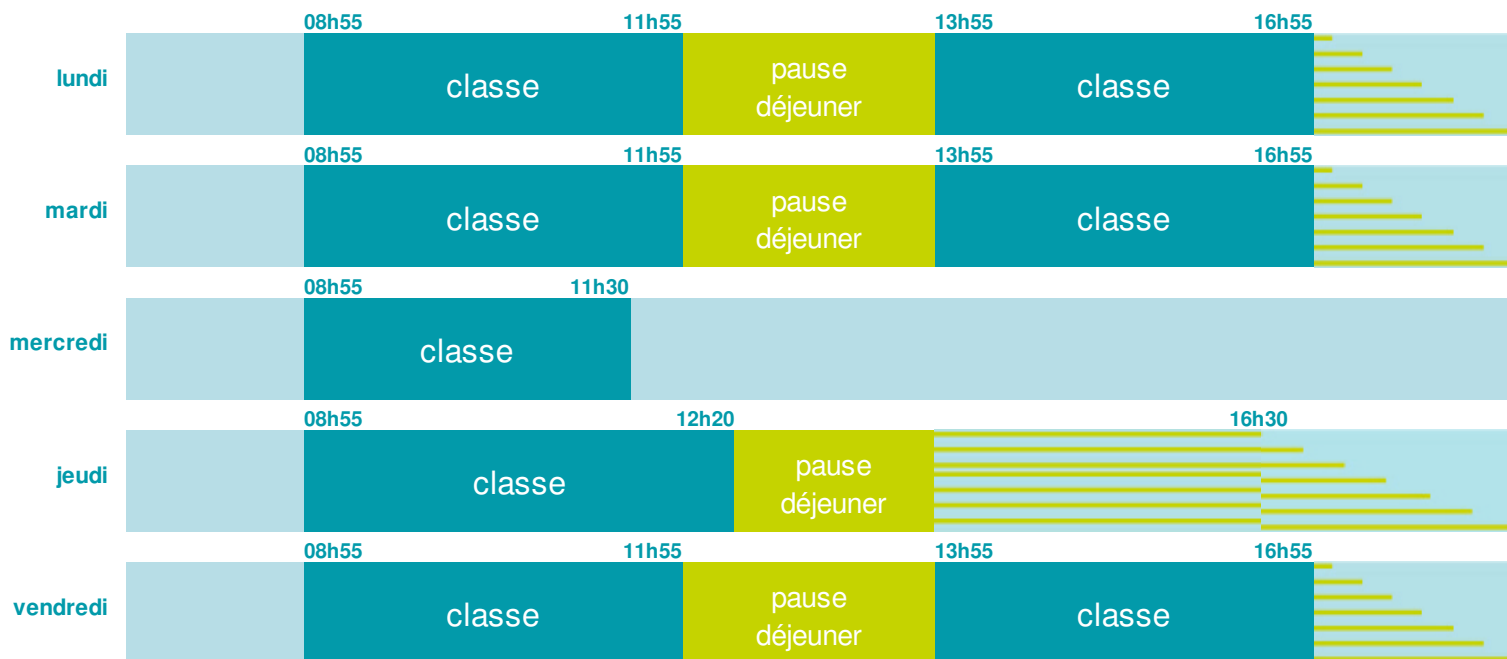

Horaires de l'année scolaire 2015 - 2016

École élémentaire publique - Hautbos (60210)

Les horaires des activités périscolaires organisées par la commune / intercommunalité et qui ont lieu après la classe vous seront communiqués par la mairie.

Le temps scolaire est organisé autour de 5 matinées de classe.

Des temps d'enseignement mieux répartis dans la semaine permettent de mieux apprendre et favorisent ainsi la réussite.

La semaine
avec
5 matinées
c'est mieux
pour les
écoliers